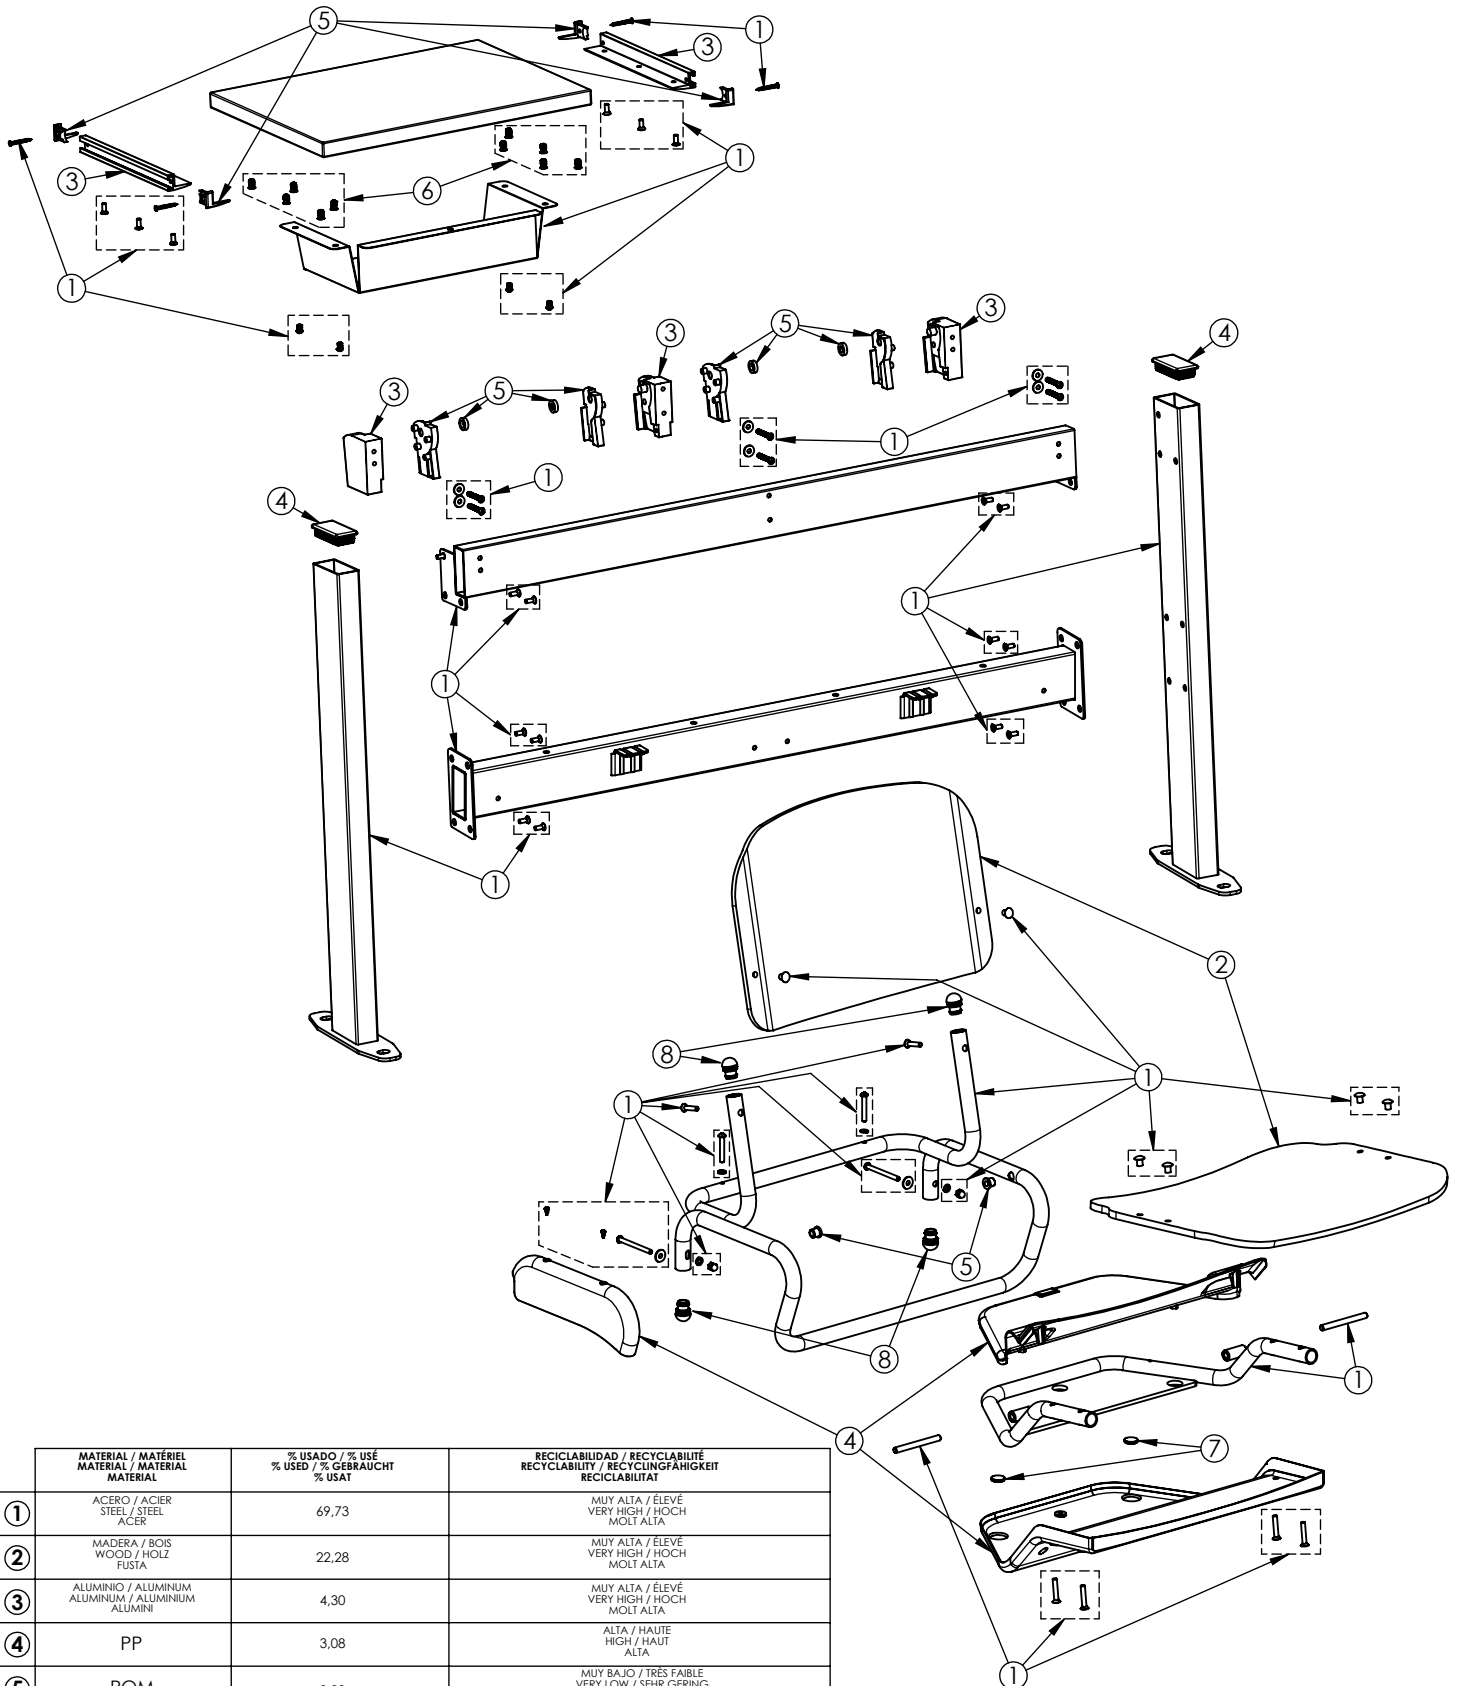

IVOK 2.77.051.450.012

MOBEL LINEA
MUEBLES OFICINA

**RECICLABILIDAD DE LOS MATERIALES / RECYCLABILITÉ DES MATÉRIAUX
RECYCLABILITY OF MATERIALS / RECYCLINGFÄHIGKEIT CON MATERIALIEN
RECICLABILITAT DELS MATERIALS**

	MATERIAL / MATÉRIEL MATERIAL / MATERIAL MATERIAL	% USADO / % USÉ % USED / % GEBRAUCHT % USAT	RECICLABILIDAD / RECYCLABILITÉ RECYCLABILITY / RECYCLINGFÄHIGKEIT RECICLABILITAT
①	ACERO / ACIER STEEL / STEEL ACER	69,73	MUY ALTA / ÉLEVÉ VERY HIGH / HOCH MOLT ALTA
②	MADERA / BOIS WOOD / HOLZ FUSTA	22,28	MUY ALTA / ÉLEVÉ VERY HIGH / HOCH MOLT ALTA
③	ALUMINIO / ALUMINUM ALUMINIUM / ALUMINIUM ALUMINI	4,30	MUY ALTA / ÉLEVÉ VERY HIGH / HOCH MOLT ALTA
④	PP	3,08	ALTA / HAUTE HIGH / HAUT ALTA
⑤	POM	0,33	MUY BAJO / TRÈS FAIBLE VERY LOW / SEHR GERING MOLT BAIX
⑥	ZAMAK	0,14	MUY ALTA / ÉLEVÉ VERY HIGH / HOCH MOLT ALTA
⑦	VARIOS / DIVERS VARIOUS / VERSCHIEDENE VARIS	0,07	NULA / NUL NULL / NICHTIG NUL
⑧	PE	0,07	ALTA / HAUTE HIGH / HAUT ALTA