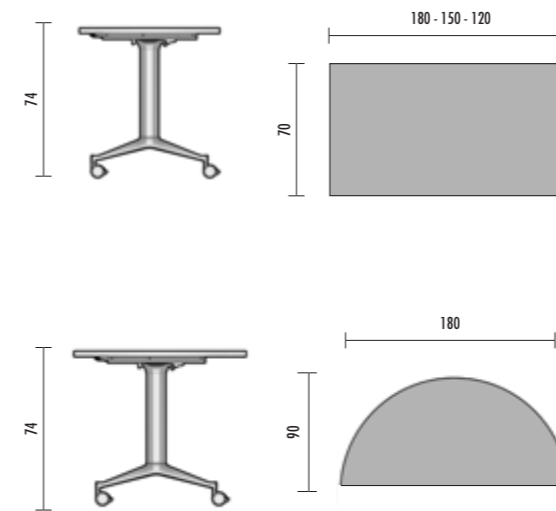

# Net

Medidas / Mesures / Dimensions / Measurements / Maße

Acabados / Acabats / Finitions / Finishes / Ausführungen

 Blanco Blanc Blanc White Weiß	 Gris Gris Gris Grey Lichtgrau	 Haya Faig Hêtre Beech Buche
 Roble Roure Chêne Moyen Maple Eiche	 Peral Peral Poirier Pear Birnbäum	 Wengue Wengué Wengué Wenge
 Acacia clara Acàcia clara Acacia clair Light acacia Akazie Hell	 Acacia oscura Acàcia fosca Acacia foncé Dark acacia Akazie Dunkel	 Zebrano Zebrano Zebrano Zebrano
 Grafito Grafit Graphite Graphite Anthrazit	 Castaño claro Castany clar Chêne veiné Oak Eiche Hell	 Castaño oscuro Castany fosc Chêne grisé Dark oak Eiche Dunkel

2 piezas de unión entre sobres / 2 peces d'unió entre sobres / 2 pièces d'union entre plateaux / Linking bracket / Verkettungselementen

Medidas / Mesures / Dimensions / Measurements / Maße