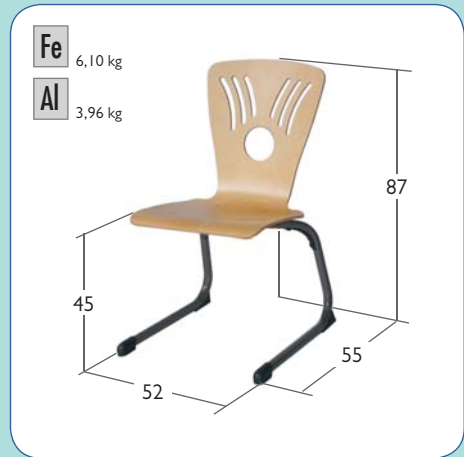

Madera Azul / Cromado  
 Contreplaqué Bleu / Chromé  
 Blue Wood / Chrome  
 Holz Blau / Verchromt

Apilable  
 Empilable  
 Stackable  
 Stapelbar

**Navia**

Madera Haya Natural / Grafito  
 Contreplaqué Hêtre Naturel / Graphite  
 Natural Beech Wood / Graphite  
 Holz Buche Natur / Anthrazit Metallic