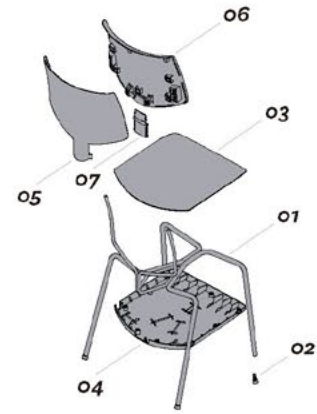

LOOLA kit 219/A

4 legs plastic chair / Kunststoffstuhl, 4 Füße

- **01. 1x TLF140****
  4 legs frame. Gestell mit 4 Füßen.
- **02. 4x PDY010ANR**
  Black self-levelling glide. Schwarzer, selbstjustierender Gleiter.
- **03. 1x SDP190AN1****
  Seat. Innenschale-Sitz.
- **04. 1x SSP391A****
  Outer seat. Außenschale-Sitz.
- **05. 1x SCP534A****
  Outer back. Außenschale-Rücken.
- **06. 1x SHP286AN1****
  Inner backrest. Innenschale-Rücken.
- **07. 1x ACP899****
  Front cover for backrest. Vordere Abdeckung Außenschale-Rücken.
- **08. 9x VTM0512BPXFB**
  HILO screw tip Ø 10,5mm truss head 5x12mm, bronzed. Schraube HiLO kopflos Ø 10,5mm TB + DS 5x12mm, brüniert.

Opciones / Optionen

- **4x PDT003**
  Black felt for self-levelling glide. Schwarzer Filz für die selbstjustierenden Gleiter.

Seat-backrest colours / Farben Innenschale-Sitz, Innenschale-Rücken

E6 WATER GREEN	EJ ICESURF
E4 ROAD	EL CITRIC
E9 MOUSTARD	EN VIOLET
EH STRATOS	EP PEACH
ER PACIFIC	ES GREENAPPLE

Frame colours / Gestellfarben

BC WHITE	FC CHROMED

Seat outer-backrest outer-carter colours / Farben Unterschale-Sitz, Außenschale-Rücken

EM SNOWBALL	EU MILKY
EV SANDY	

LOOLA

Seat-backrest colours / Farben Unterschale-Sitz