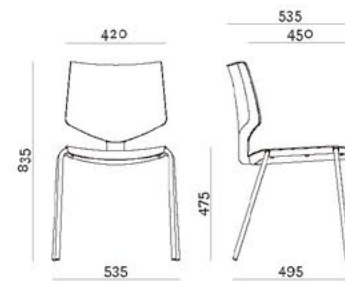

LOOLA kit 219/A

4 legs plastic chair / Kunststoffstuhl, 4 Füße

- **01. 1x TLF140****
  4 legs frame. Gestell mit 4 Füßen.
- **02. 4x PDY010ANR**
  Black self-levelling glide. Schwarzer, selbstjustierender Gleiter.
- **03. 1x SDP190AN1****
  Seat. Innenschale-Sitz.
- **04. 1x SSP391A****
  Outer seat. Außenschale-Sitz.
- **05. 1x SCP534A****
  Outer back. Außenschale-Rücken.
- **06. 1x SHP286AN1****
  Inner backrest. Innenschale-Rücken.
- **07. 1x ACP899****
  Front cover for backrest. Vordere Abdeckung Außenschale-Rücken.
- **08. 9x VTM0512BPXFB**
  HILO screw tip Ø 10,5mm truss head 5x12mm, bronzed. Schraube HiLO kopflos Ø 10,5mm TB + DS 5x12mm, brüniert.

Opciones / Optionen

- **4x PDT003**
  Black felt for self-levelling glide. Schwarzer Filz für die selbstjustierenden Gleiter.

Seat-backrest colours / Farben Innenschale-Sitz, Innenschale-Rücken

E6 WATER GREEN	EJ ICESURF
E4 ROAD	EL CITRIC
E9 MOUSTARD	EN VIOLET
EH STRATOS	EP PEACH
ER PACIFIC	ES GREENAPPLE

Frame colours / Gestellfarben

BC WHITE	FC CHROMED

Seat outer-backrest outer-carter colours / Farben Unterschale-Sitz, Außenschale-Rücken

EM SNOWBALL	EU MILKY
EV SANDY	

LOOLA

Seat-backrest colours / Farben Unterschale-Sitz