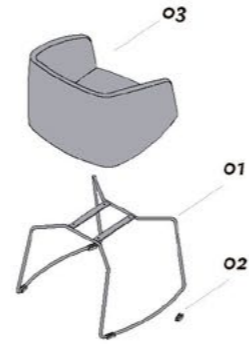

1x ACY268GH
Auto-return adaptor lower cap. Abdeckkappe unter dem Gestell für selbsteinstellendes Verbindungsstück.

1x VTM0610PSBFZ
Screw bevelled hex recess flat head M6x10mm for ACY268GH, zinc-plated.
Schraube TPSEI M6x10mm für ACY268GH, verzinkt.

NEST kit 227/C

Skid armchair, to be upholstered / Armstuhl zum polstern, Freischwinger

01. 1x TLF145FC
Chromed skid frame.
Verchromtes Freischwinger Gestell.

02. 4x PDA001ANE
Neutral anti-rotation glide for skid frame.
Gleiter ohne Filz für Freischwinger.

03. 1x PRI008A
Armchair to be upholstered. Armstuhl zum polstern.

04. 4x VTM0620PSBFZ
Screw bevelled hex recess flat head M6x20mm,
zinc-plated. Schraube TPSEI M6x20mm, verzinkt.

Options / Optionen

4x PDT001
Glide felt. Gleiterfilz.