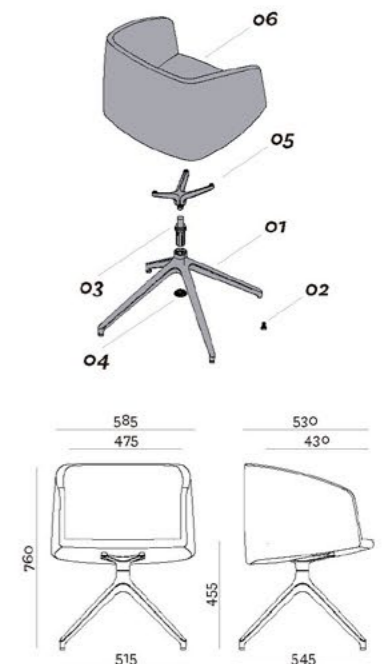

1x ACY268GH
Auto-return adaptor lower cap. Abdeckkappe unter dem Gestell für selbsteinstellendes Verbindungsstück.

1x VTM0610PSBFZ
Screw bevelled hex recess flat head M6x10mm for ACY268GH, zinc-plated.
Schraube TPSEI M6x10mm für ACY268GH, verzinkt.