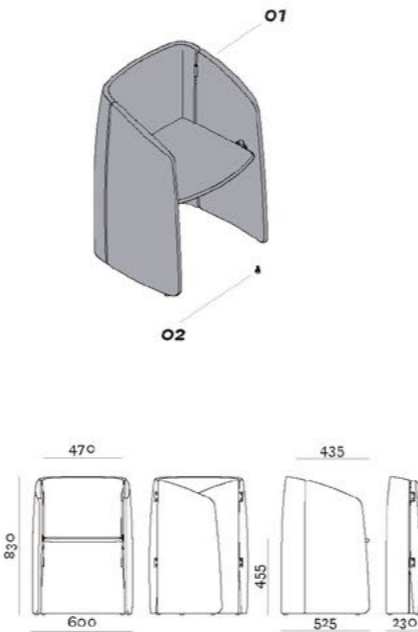

1x CFP012ANR
2 castors and 2 castors pack.
Set mit 2 Rollen und 2 Gleitern.

NEST kit 227/F

Swivel armchair on pyramidal base, to be upholstered / Dreh-Armstuhl zum polstern auf pyramidenförmigem Fußgestell