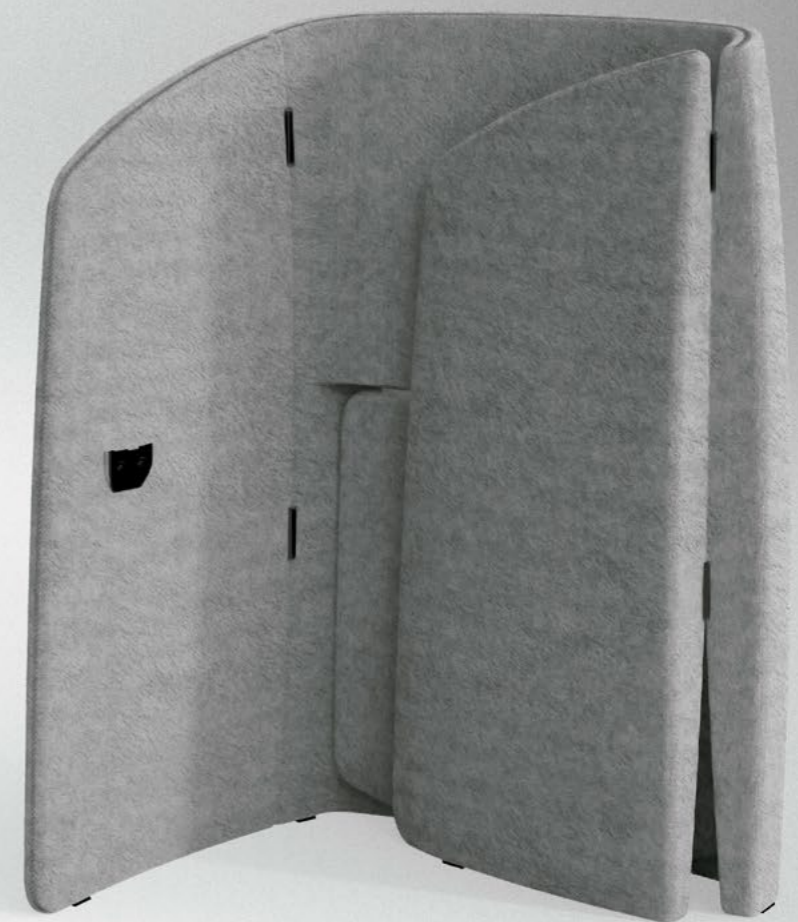

A large, light blue balloon is the central focus, filled with a pie that has a lattice crust and a dark filling. A large, clear diamond ring is placed on top of the pie. The balloon is tied at the bottom with a small blue knot. The background is white.

NEST KIT 227/G

*Armchair to be upholstered,
on 4 stars small aluminium
base with glides, high seat
support, 360° swivel.*

*Armstuhl zum polstern auf klei-
nem Fußgestell mit 4 Füßen aus
Aluminium mit Gleitern, hoher
Sitzträger, um 360° drehbar.*

NEST KIT 227/B

*Foldable Nest tub chair to
be upholstered, with glides.*

*Armstuhl zum polstern,
zusammenklappbarer
Clubsessel mit Gleitern.*

NEST kit 227/A

Fixed tub chair to be upholstered, with glides / Armstuhl zum Polstern, fester Clubsessel mit Gleitern