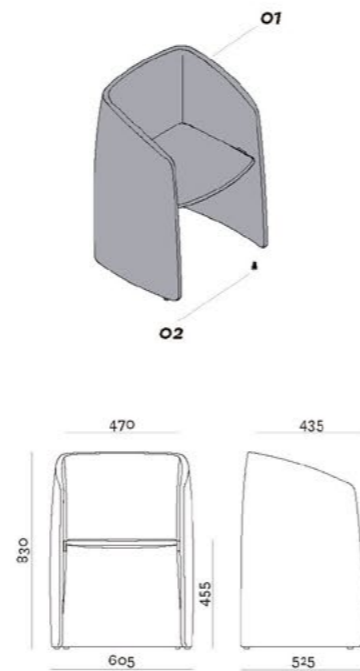

NEST kit 227/A

Fixed tub chair to be upholstered, with glides / Armstuhl zum Polstern, fester Clubsessel mit Gleitern

01. 1x PRI003A
Neutral fixed tub chair to be upholstered.
Armstuhl zum polstern, neutraler fester Clubsessel.

02. 4x PDY006AGH
Grey glide. Grauer Gleiter.

03. 4x PDT006
Black felt. Grauer Gleiter.

Options / Optionen

4x RUP0163NR
Grey and black rubber castor, no pin.
Freie Gummirolle, ohne Stift, grau/schwarz.

4x ACM309FZ
Pin for castor RUP0163NR, zinc-plated.
Stift für Rolle rupo 163nr, verzinkt.

1x CFP012ANR
2 castors and 2 glides pack.
Set mit 2 Rollen und 2 Gleitern.

NEST kit 227/B

Folding tub chair with glides, to be upholstered / Armstuhl zum polstern, zusammenklappbarer Clubsessel mit Gleitern

01. 1x PRI005A
Neutral folding tub chair, to be upholstered.
Armstuhl zum polstern, zusammenklappbarer neutraler Clubsessel.

02. 4x PDY006AGH
Grey glide. Grauer Gleiter.

03. 4x PDT006
Black felt. Schwarzer Filz.

Options / Optionen

4x RUP0163NR
Grey and black rubber castor, no pin.
Freie Gummirolle, ohne Stift, grau/schwarz.

4x ACM309FZ
Pin for castor RUP0163NR, zinc-plated.
Stift für Rolle RUP0163NR, verzinkt.

1x CFP012ANR
2 castors and 2 castors pack.
Set mit 2 Rollen und 2 Gleitern.