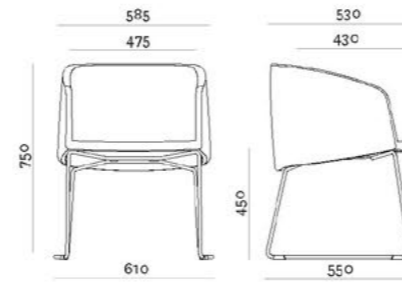

NEST kit 227/C

Skid armchair, to be upholstered / Armstuhl zum polstern, Freischwinger

01. 1x TLF145FC
Chromed skid frame.
Verchromtes Freischwinger Gestell.

02. 4x PDA001ANE
Neutral anti-rotation glide for skid frame.
Gleiter ohne Filz für Freischwinger.

03. 1x PRI008A
Armchair to be upholstered. Armstuhl zum polstern.

04. 4x VTM0620PSBFZ
Screw bevelled hex recess flat head M6x20mm,
zinc-plated. Schraube TPSEI M6x20mm, verzinkt.

Options / Optionen

4x PDT001
Glide felt. Gleiterfilz.