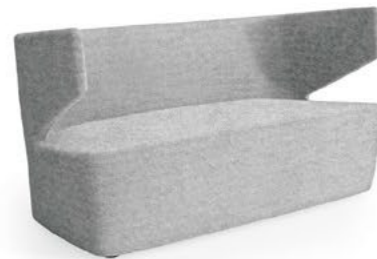

03. 6x PDT014

Fieltro para conteras. Gleiterfilz.