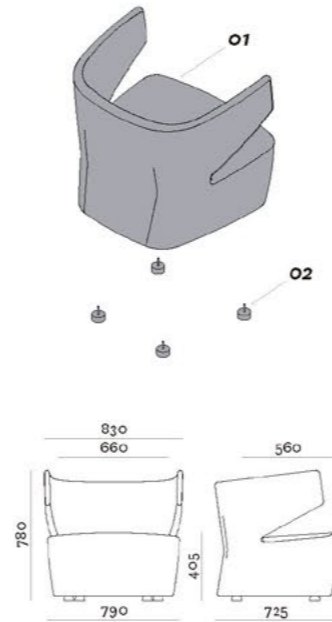

MR.JONES kit 228/A

1 seat sofa to be upholstered / Einzel-Sofa zum polstern.

01. 1x DVI005A

1 seat sofa, to be upholstered. Einzel-Sofa zum polstern.

02. 4x PDY014AG3

Grey adjustable glide. Grauer Gleiter, einstellbar.

03. 4x PDT014

Glides felt. Gleiterfilz.

MR.JONES kit 228/G

Swivel armchair to be upholstered / Dreh-Armstuhl zum polstern

01. 1x BAM07701AL

4 stars aluminium large base. Großes Fußgestell, 4 Füßen aus Aluminium.

02. 4x PDY006AGH

Grey glide. Graue Gleiter.

03. 1x ACM278FC

Chromed 360° swivel short column. Verchromte niedrige Säule, um 360° drehbar.

04. 1x PSM13913AL

Aluminium low seat support. Flacher Sitzträger aus Aluminium.

05. 1x PRI002A

Armchair to be upholstered. Armstuhl zum polstern.

06. 4x VTM0625PSBFZ

Screw bevelled hex recess flat head M6x25mm, zinc-plated. Schraube TPSEI M6x25mm, verzinkt.

Options / Optionen

4x PDT006

Black felt. Schwarzer Filz.

1x ACM281FC

Chromed auto-return short swivel column. Niedrige verchromte Säule, drehbar und selbststeinstellend.