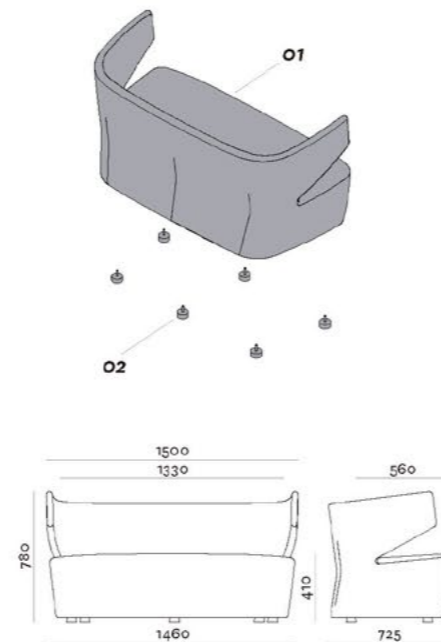

03. 6x PDT014

Fieltro para conteras. Gleiterfilz.

MR.JONES

Variants / Varianten

MR.JONES KIT 228/MD

Modular right arm to be upholstered. Modul zum polstern mit Armlehne rechts für Kombinationen.

MR.JONES KIT 228/MI

Middle modular to be upholstered. Zwischen-Modul zum polstern für Kombinationen.

MR.JONES KIT 228/MS

Modular left arm to be upholstered. Modul mit Armlehne links zum polstern für Kombinationen.

MR.JONES KIT 228/MA

Modular open angle to be upholstered. Modul zum polstern mit offener Ecke für Kombinationen.

MR.JONES KIT 228/MC

Modular closed angle to be upholstered. Modul mit geschlossener Ecke zum polstern für Kombinationen.

MR.JONES KIT 228/P

Pouf to be upholstered. Pouf zum polstern.