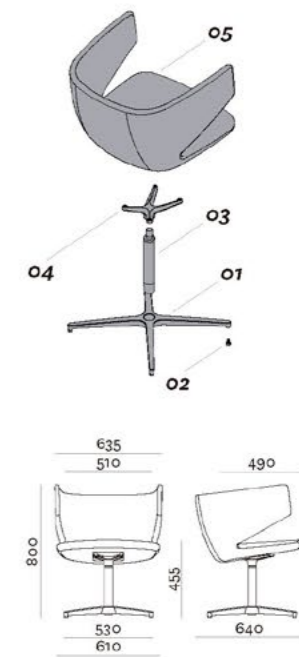

**03. 1x ACM278FC**

Chromed 360° swivel short column. Verchromte niedrige Säule, um 360° drehbar.

**04. 1x PSM13913AL**

Aluminium low seat support. Flacher Sitzträger aus Aluminium.

**05. 1x PRI002A**

Armchair to be upholstered. Armstuhl zum polstern.

**06. 4x VTM0625PSBFZ**

Screw bevelled hex recess flat head M6x25mm, zinc-plated. Schraube TPSEI M6x25mm, verzinkt.

**Options / Optionen**

**4x PDT006**

Black felt. Schwarzer Filz.

**1x ACM281FC**

Chromed auto-return short swivel column. Niedrige verchromte Säule, drehbar und selbststeinstellend.